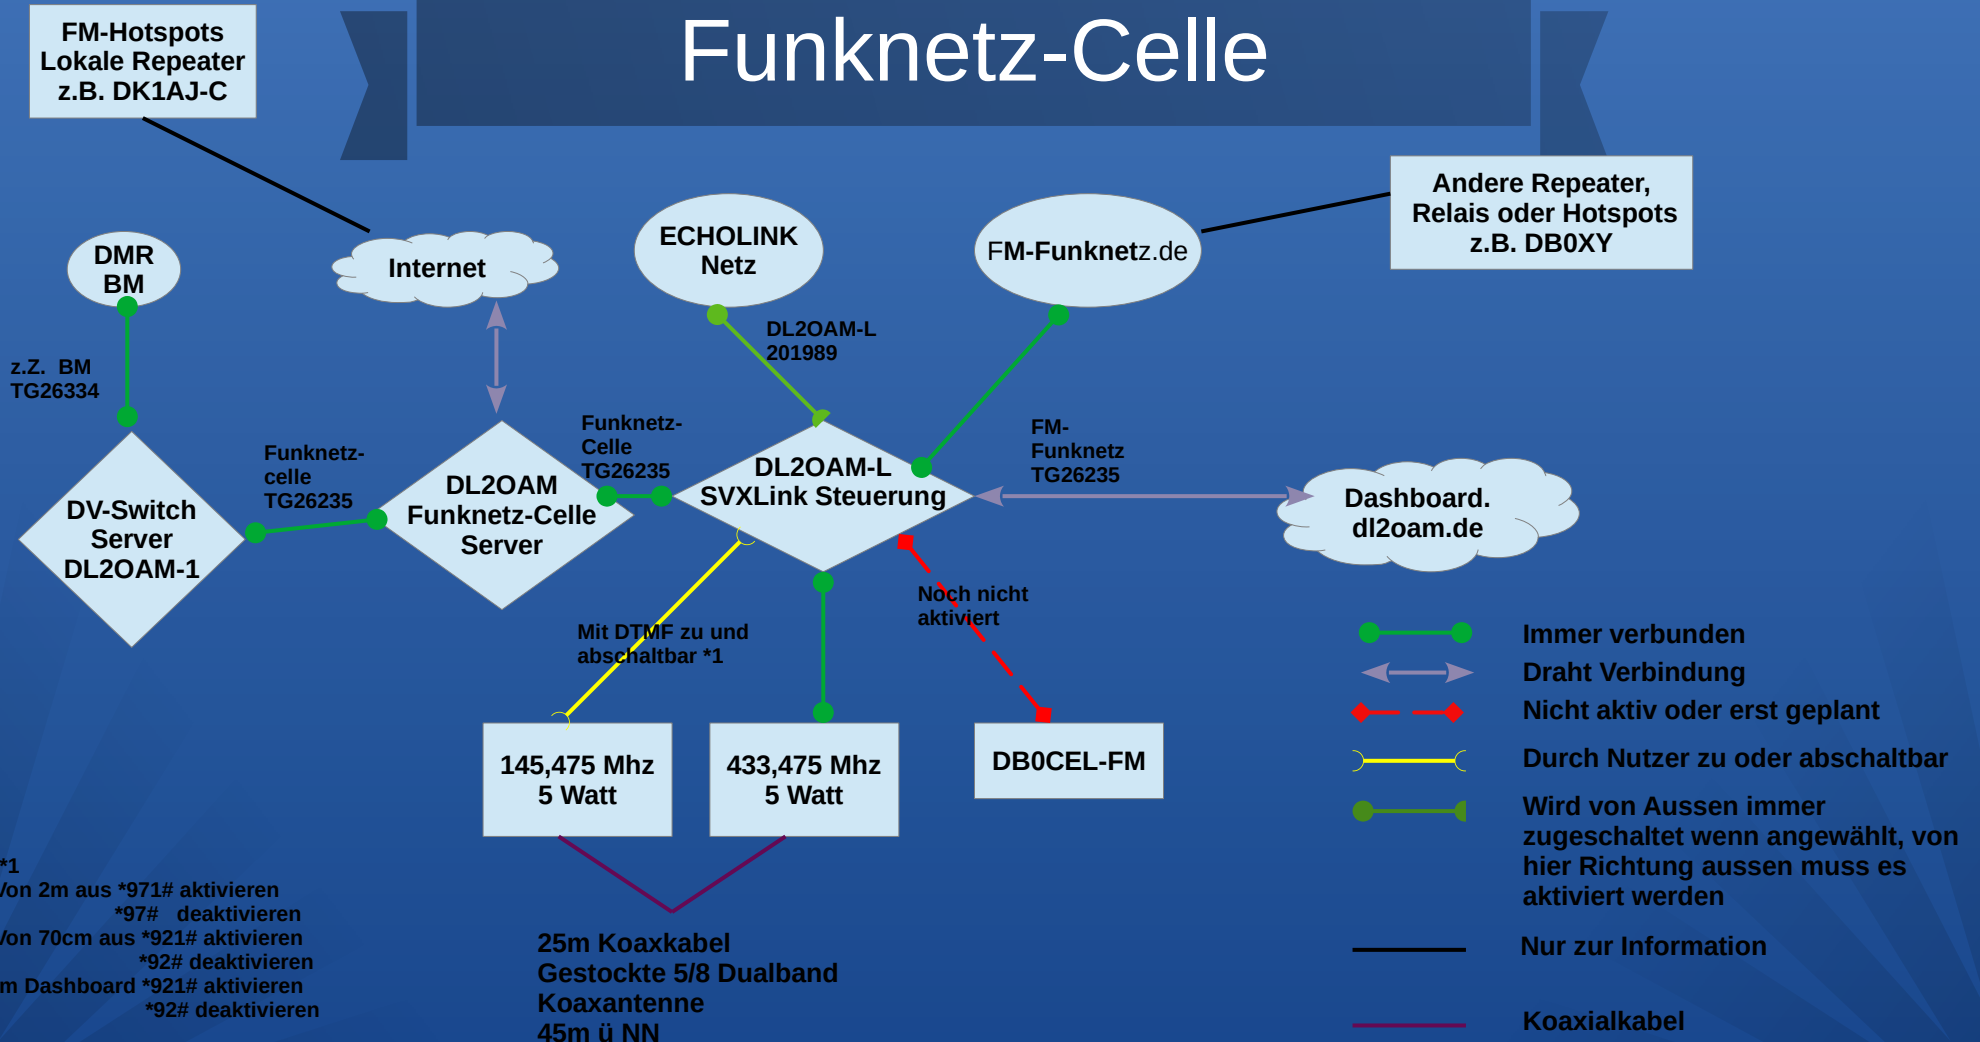

Funknetz-Celle

*1
 Von 2m aus *971# aktivieren
 *97# deaktivieren
 Von 70cm aus *921# aktivieren
 *92# deaktivieren
 Im Dashboard *921# aktivieren
 *92# deaktivieren

25m Koaxkabel
 Gestockte 5/8 Dualband
 Koaxantenne
 45m ü NN